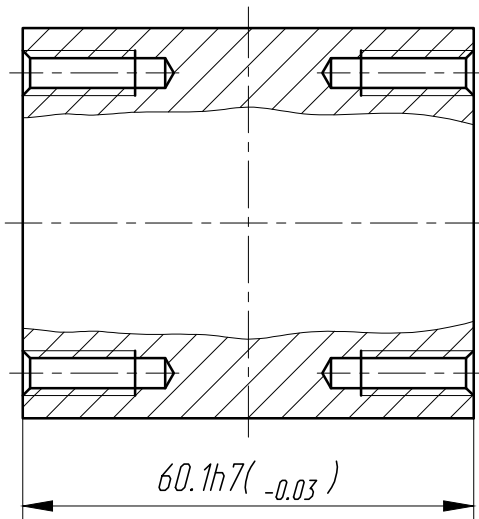

SPR.20.112

Инв.№ подл.	Подп. и дата	Взам. инв.№	Инв.№ дубл.	Подп. и дата	<p>SPR.20.112</p> <p>Гаўка</p> <p>Бр010Ф1 ГОСТ 613-79</p>	Лит.	Масса	Масштаб
Изм.	Лист	№ докум.	Подп.	Дата		0	0,753	1:1
Разраб.						Лист	Листов 1	
Пров.								
Т.контр.								
Нач.бюро								
Н.контр.								
Утв.								