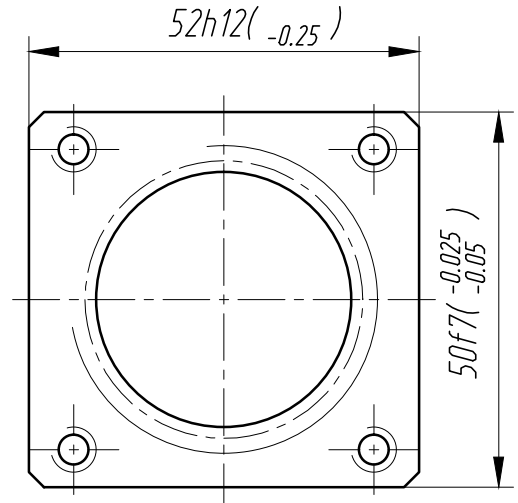

SPR.20.112

Инв.№ подл.	Подп. и дата	Взам. инв.№	Инв.№ дубл.	Подп. и дата	<p>SPR.20.112</p> <p>Гаўка</p> <p>Бр010Ф1 ГОСТ 613-79</p>	Лит.	Масса	Масштаб
Изм.	Лист	№ докум.	Подп.	Дата		0	0,753	1:1
Разраб.						Лист	Листов 1	
Пров.								
Т.контр.								
Нач.бюро								
Н.контр.								
Утв.								